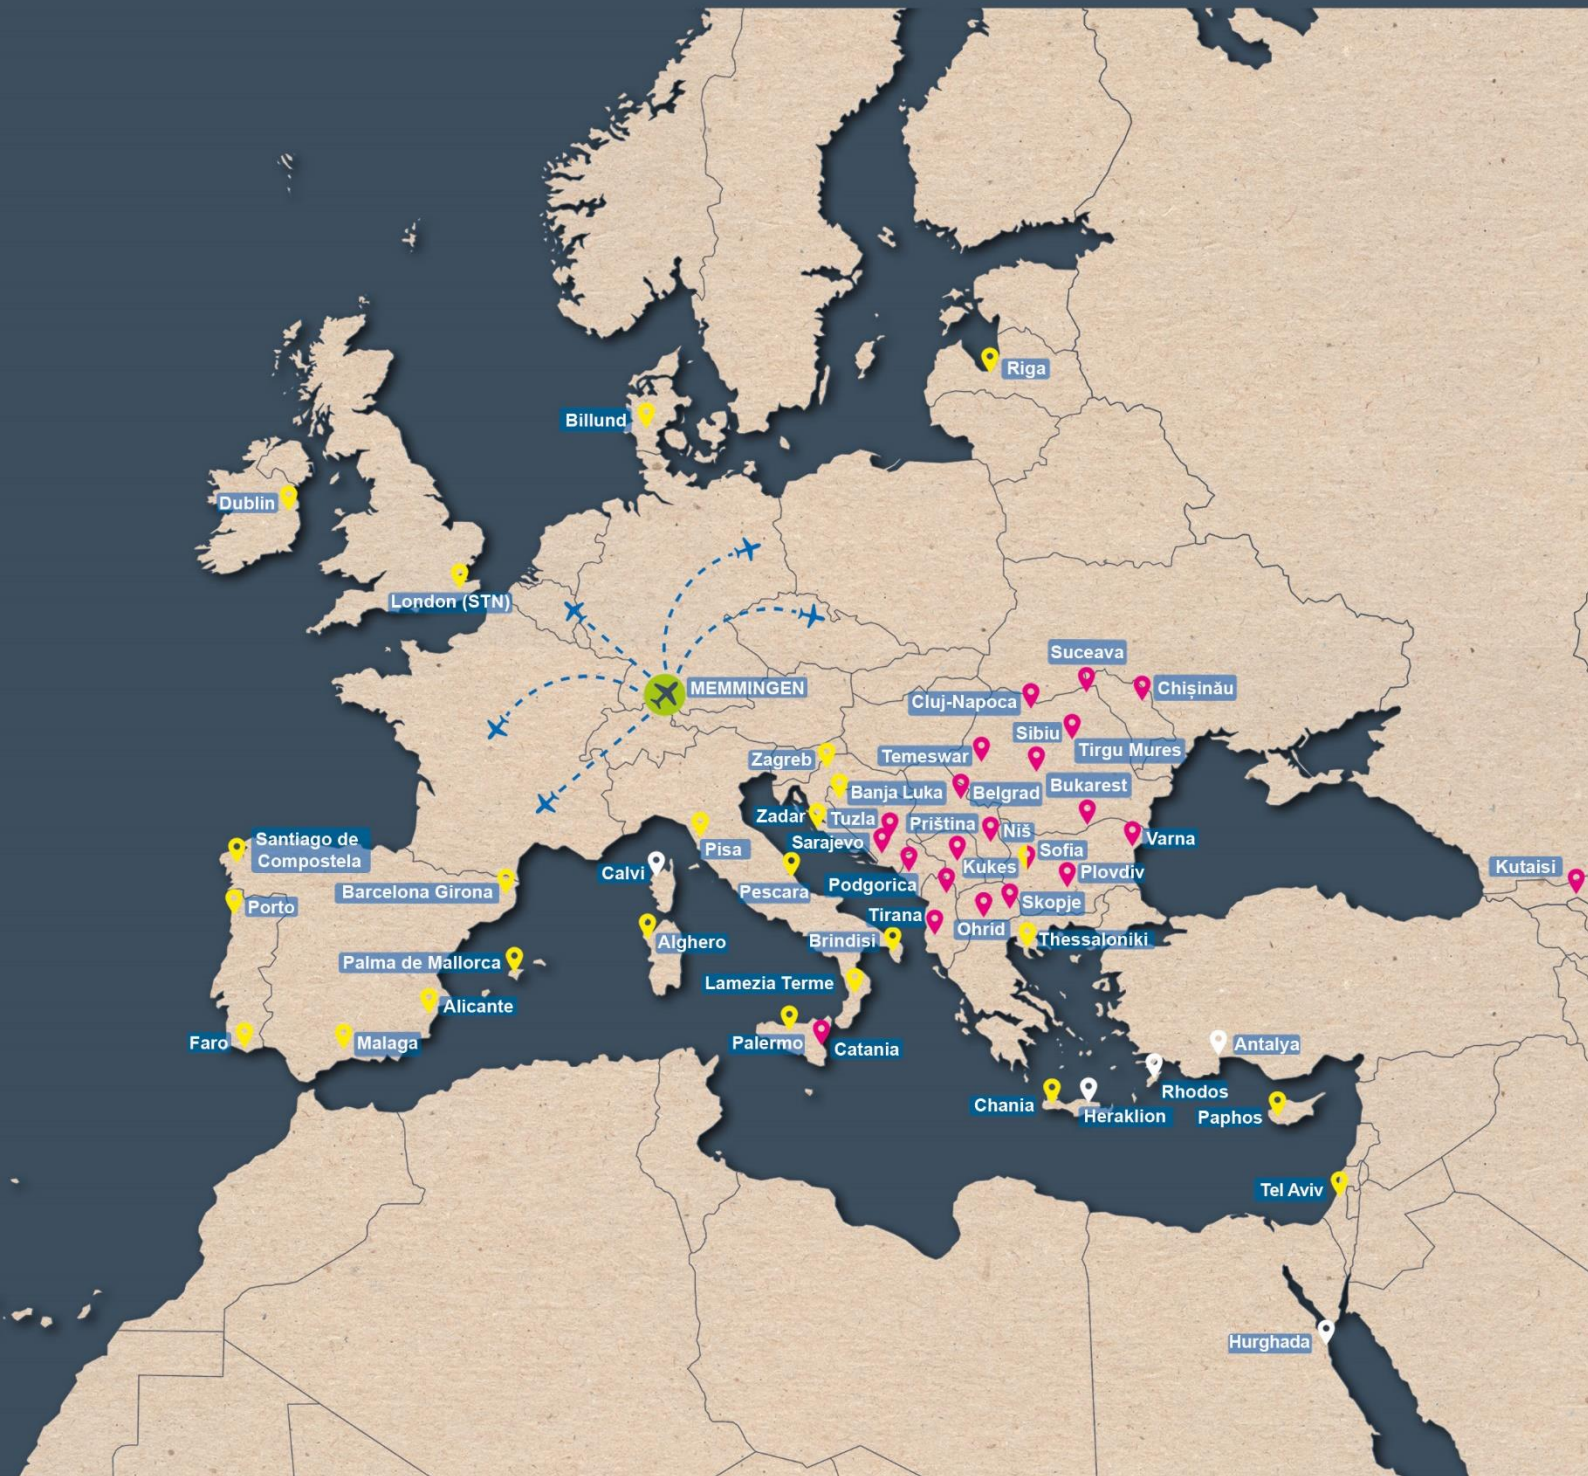

Flugziele Sommer 2022

Destinations Summer 2022

Gültig von 27.03.2022 bis 29.10.2022

Valid from 27.03.2022 to 29.10.2022

Allgäu Airport
Memmingen

Flugziele Sommer 2022 *Destinations Summer 2022*

Gültig ab 27. März 2022 *Valid from March 27st 2022*

Stand: 21/03/2022 *Update: 21/03/2022*

Destination

Alicante/ALC (Spain)
Alghero/AHO (Italy)
Antalya/AYT (Turkey)
Banja Luka/BNX (Bosnia Herzegovina)
Barcelona Girona /GRO (Spain)
Belgrad/BEG (Serbia)
Billund/BLL (Denmark)
Brindisi/BDS (Italy)
Bukarest/OTP (Romania)
Calvi/CLV (France)
Catania/CTA (Italy)
Chania/CHQ (Greece)
Chisinau/KIV (Moldova)
Cluj-Napoca/CLJ (Romania)
Dublin/DUB (Ireland)
Faro/FAO (Portugal)
Heraklion/HER (Greece)
Hurgada/HRG (Egypt)
Kukës/KFZ (Albania)
Kutaisi/KUT (Georgia)
Lamezia Terme/SUF (Italy)
London/STN (England)
Malaga/AGP (Spain)
Nis/INI (Serbia)
Ohrid/OHD (North Macedonia)
Paphos/PFO (Cyprus)
Palermo/PMO (Italy)

AIRLINE

[Ryanair](#)
[Ryanair](#)
[Corendon](#)
[Ryanair](#)
[Ryanair](#)
[Wizz Air](#)
[Ryanair](#)
[Ryanair](#)
[Wizzair](#)
[Rhomberg Reisen](#)
[Wizz Air](#)
[Ryanair](#)
[Wizz Air](#)
[Wizz Air](#)
[Ryanair](#)
[Ryanair](#)
[Corendon](#)
[Corendon](#)
[Wizz Air](#)
[Wizz Air](#)
[Ryanair](#)
[Ryanair](#)
[Ryanair](#)
[Wizz Air](#)
[Wizz Air](#)
[Ryanair](#)
[Ryanair](#)