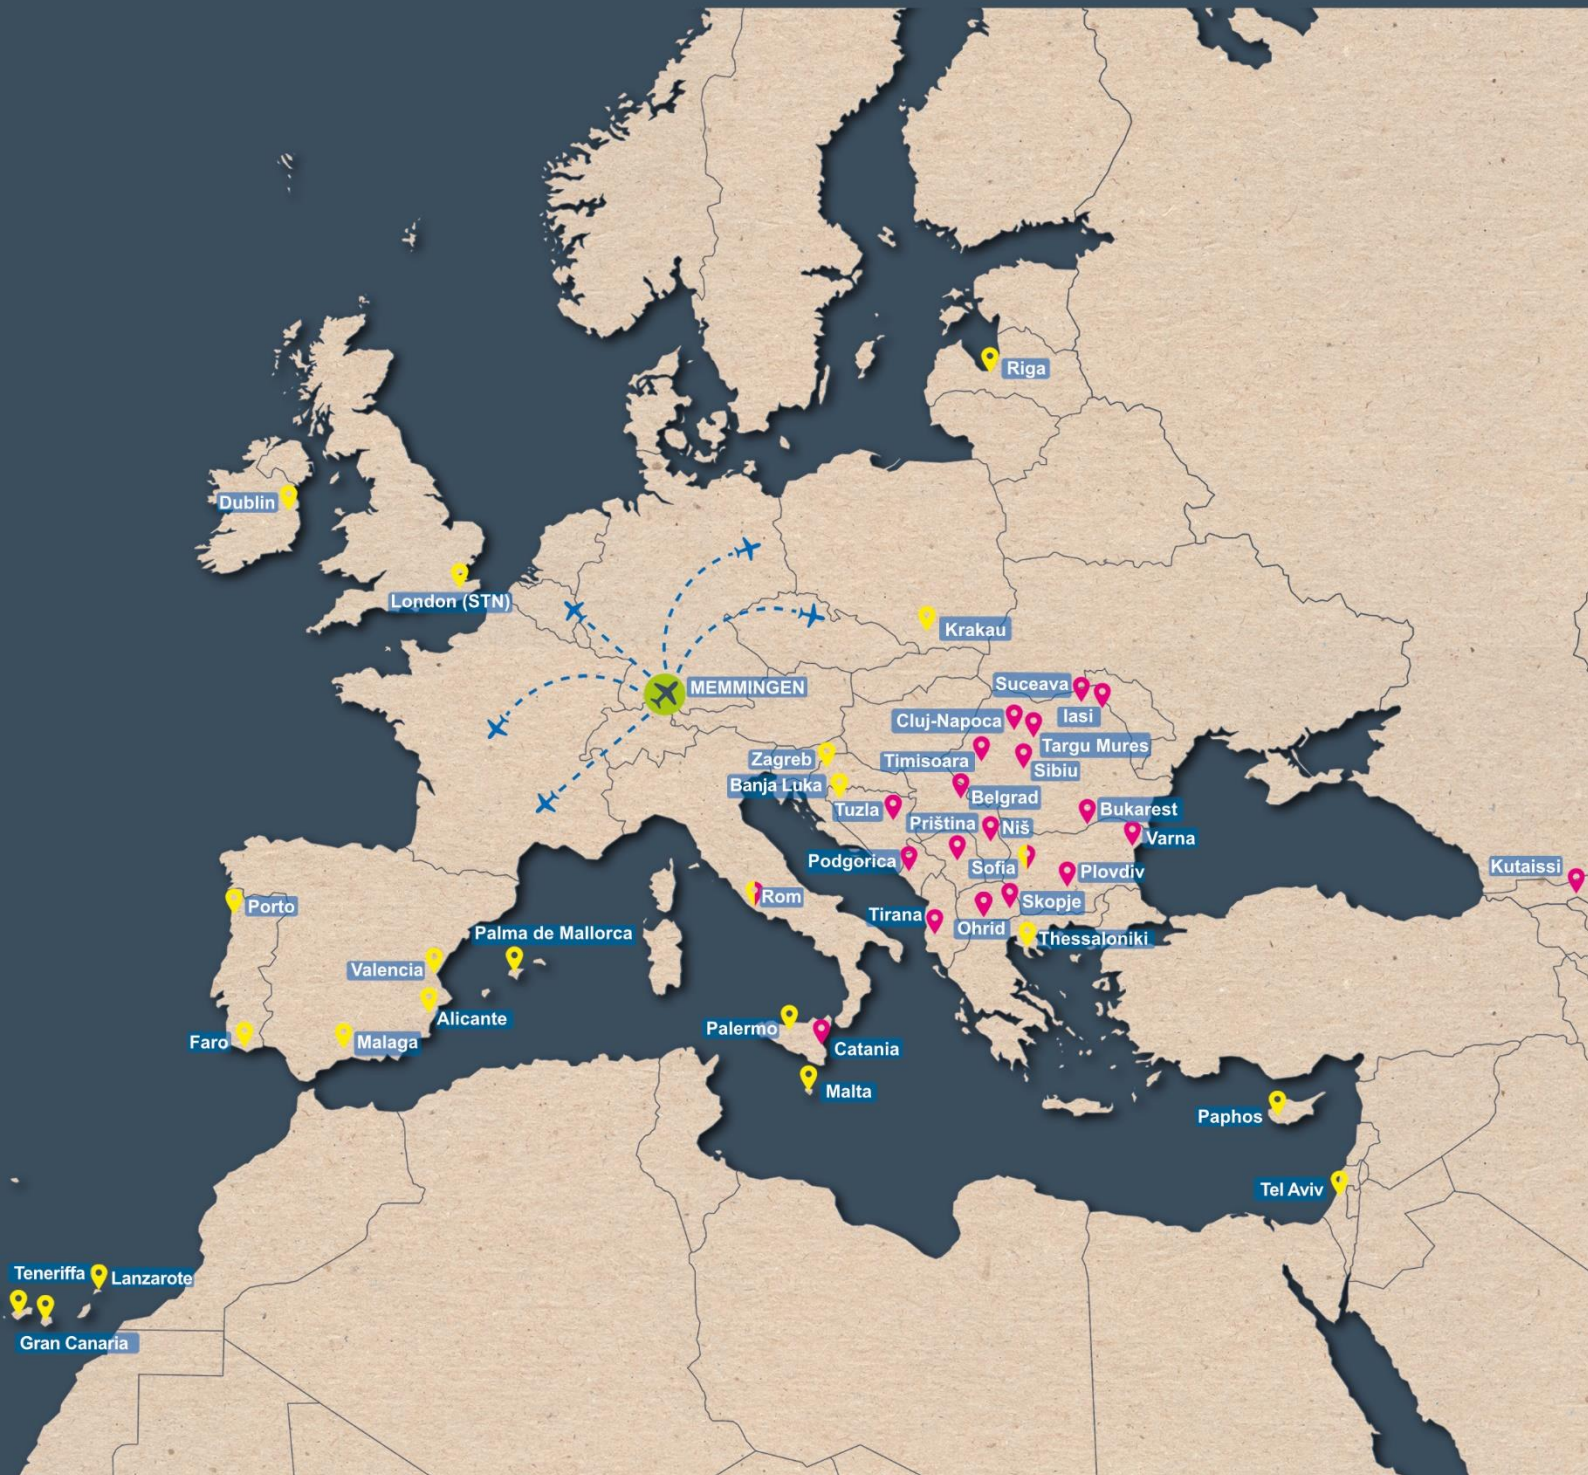

Flugziele Winter 2023/24

Destinations Winter 2023/24

Gültig von 29.10.2023 bis 30.03.2024

Valid from 29.10.2023 to 30.03.2024

Allgäu Airport
Memmingen

Flugziele Winter 2023/24 *Destinations Winter 2023/24*

Catania/CTA (Italien)

Cluj-Napoca/CLJ (Rumänien)

Dublin/DUB (Irland)

Faro/FAO (Portugal)

Gran Canaria/LPA (Spanien)

Iași/IAS (Rumänien)

Krakau/KRK (Polen)

Kutaissi/KUT (Georgien)

Lanzarote/ACE (Spanien)

London/STN (England)

Malaga/AGP (Spanien)

Malta/MLA (Malta)

Nis/INI (Serbien)

Ohrid/OHD (Nordmazedonien)

Palermo/PMO (Italien)

Palma de Mallorca/PMI (Spanien)

Teneriffa/TFS (Spanien)

Thessaloniki/SKG (Griechenland)

Tirana/TIA (Albanien)

Tuzla/TZL (Bosnien & Herzegowina)

Valencia/VLC (Spanien)

Varna/VAR (Bulgarien)

Zagreb/ZAG (Kroatien)

Ryanair/Wizz Air