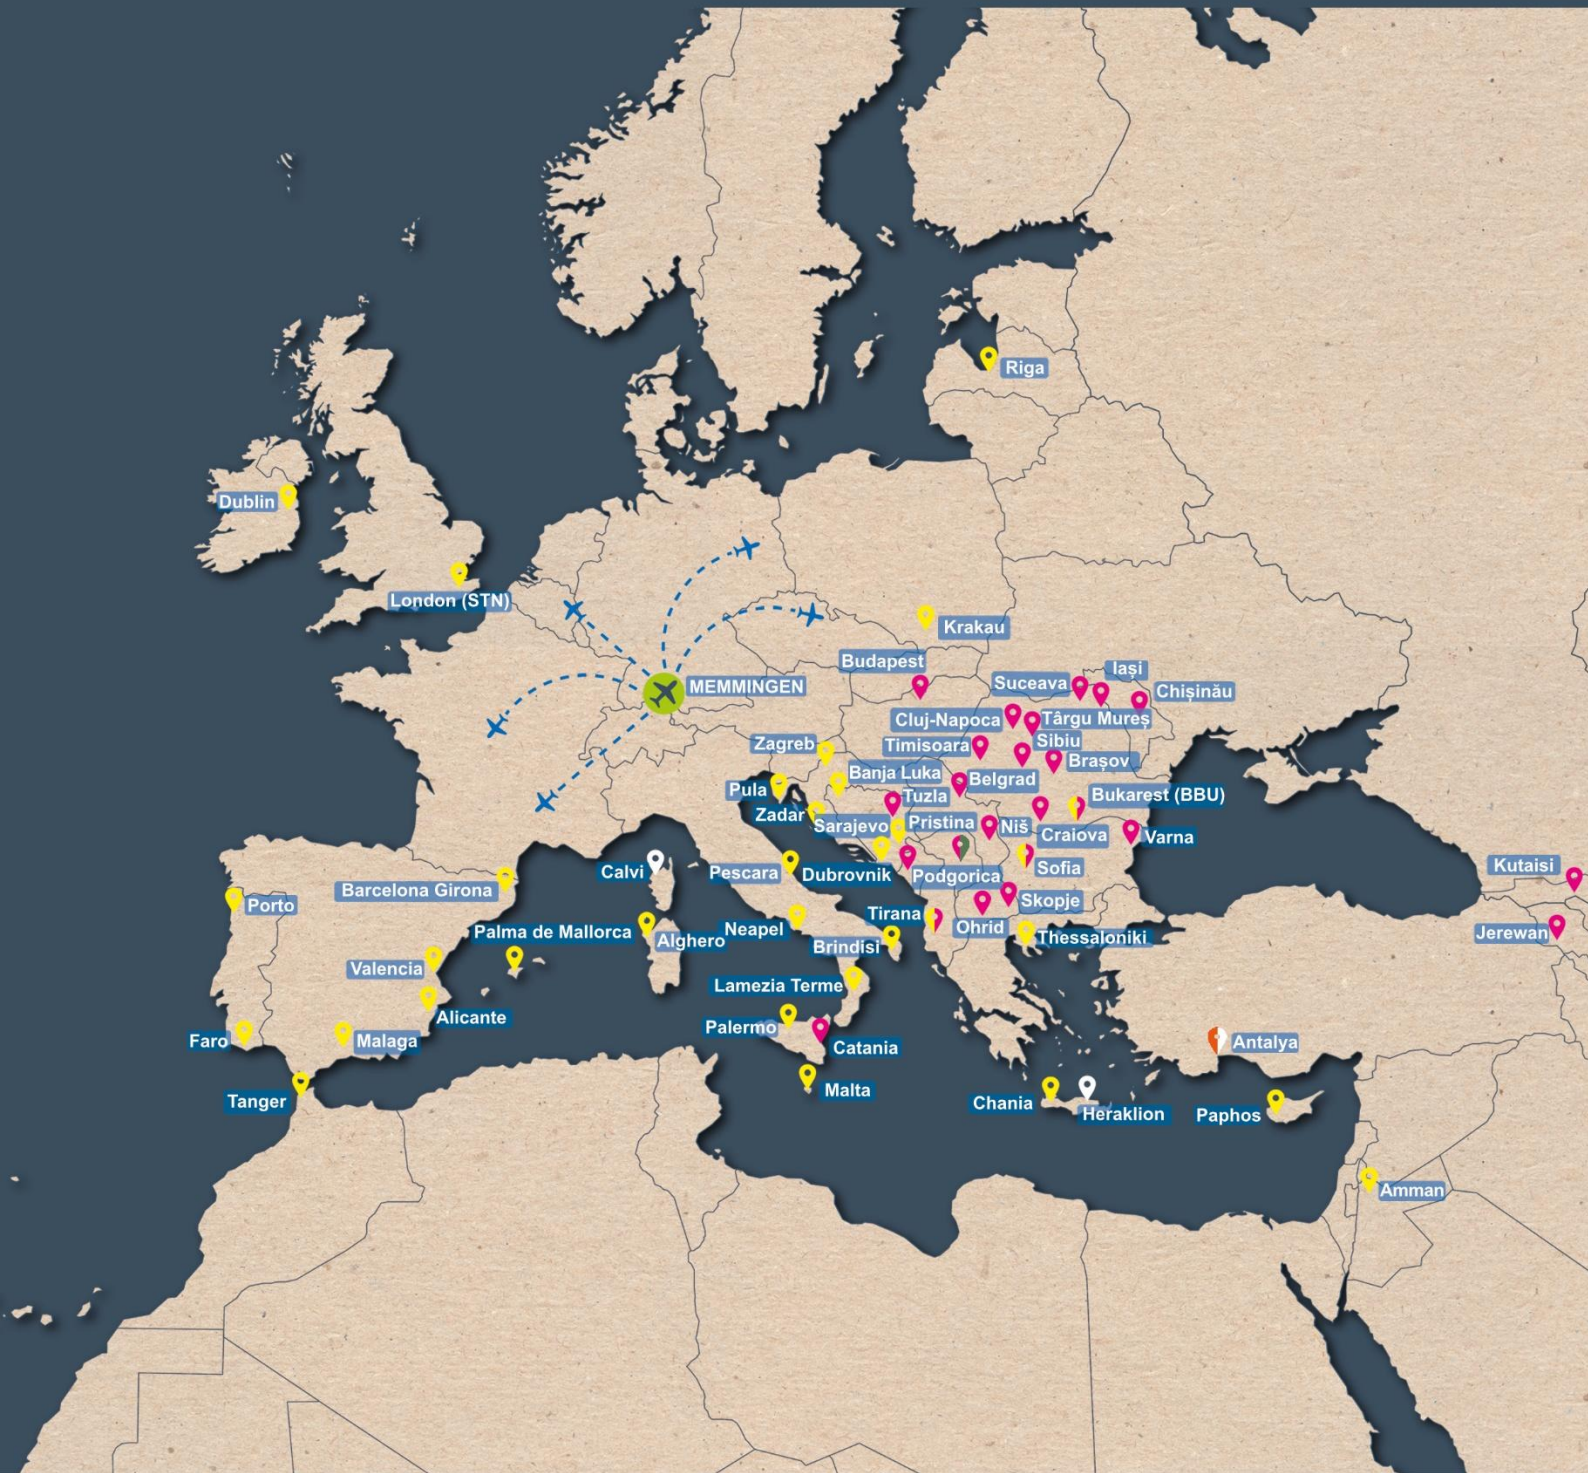

Flugziele Sommer 2026

Destinations Summer 2026

Gültig von 29.03.2026 bis 24.10.2026

Valid from 29.03.2026 to 24.10.2026

Memmingen
Airport

Flugziele Sommer 2026 *Destinations Summer 2026*

Gültig ab 29. März 2026 *Valid from March 29th 2026*

Stand: 19/02/2026 *Update: 19/02/2026*

FLUGZIEL

Alghero/AHO (Italien)
Alicante/ALC (Spanien)
Amman/AMM (Jordanien)
Antalya/AYT (Türkei)
Banja Luka/BNX (Bosnien & Herzegowina)
Barcelona Girona/GRO (Spanien)
Belgrad/BEG (Serbien)
Braşov/GHV (Rumänien)
Brindisi/BDS (Italien)
Budapest (Ungarn)
Bukarest/OTP (Rumänien)
Bukarest/BBU (Rumänien)
Catania/CTA (Italien)
Chişinău (Moldau)
Calvi/CLY (Frankreich)
Cluj-Napoca/CLJ (Rumänien)
Craiova/CRA (Rumänien)
Dublin/DUB (Irland)
Dubrovnik/DBV (Kroatien)
Faro/FAO (Portugal)
Heraklion/HER (Griechenland)
Iaşi/IAS (Rumänien)
Jerewan/EVN (Armenien)
Krakau/KRK (Polen)
Kreta-Chania/CHQ (Griechenland)
Kutaisi/KUT (Georgien)
Lamezia Terme/SUF (Italien)
London/STN (England)
Málaga/AGP (Spanien)

AIRLINE

Ryanair
Ryanair
Ryanair
SunExpress
Ryanair
Ryanair
Wizz Air
Wizz Air
Ryanair
Wizz Air
Wizz Air
Wizz Air + Ryanair
Wizz Air
Wizz Air
Rhomberg/Avanti Air
Wizz Air
Wizz Air
Ryanair
Ryanair
Ryanair
TUI/Freebird Airlines
Wizz Air
Wizz Air
Ryanair
Ryanair
Wizz Air
Ryanair
Ryanair
Ryanair